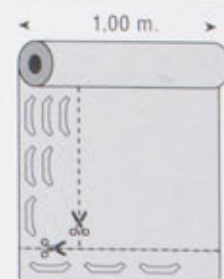

COLOURFAST DYES / COLORES SOLIDOS

PIE DE CUELLO

**DIRECCIÓN CORTE
SENSO TAGLIO
CUTTING DIRECTION**

- VERTICAL
- VERTICALE
- VERTICAL

OEKO TEX STANDARD 100

S.42206

UNDERCOLLAR FELT